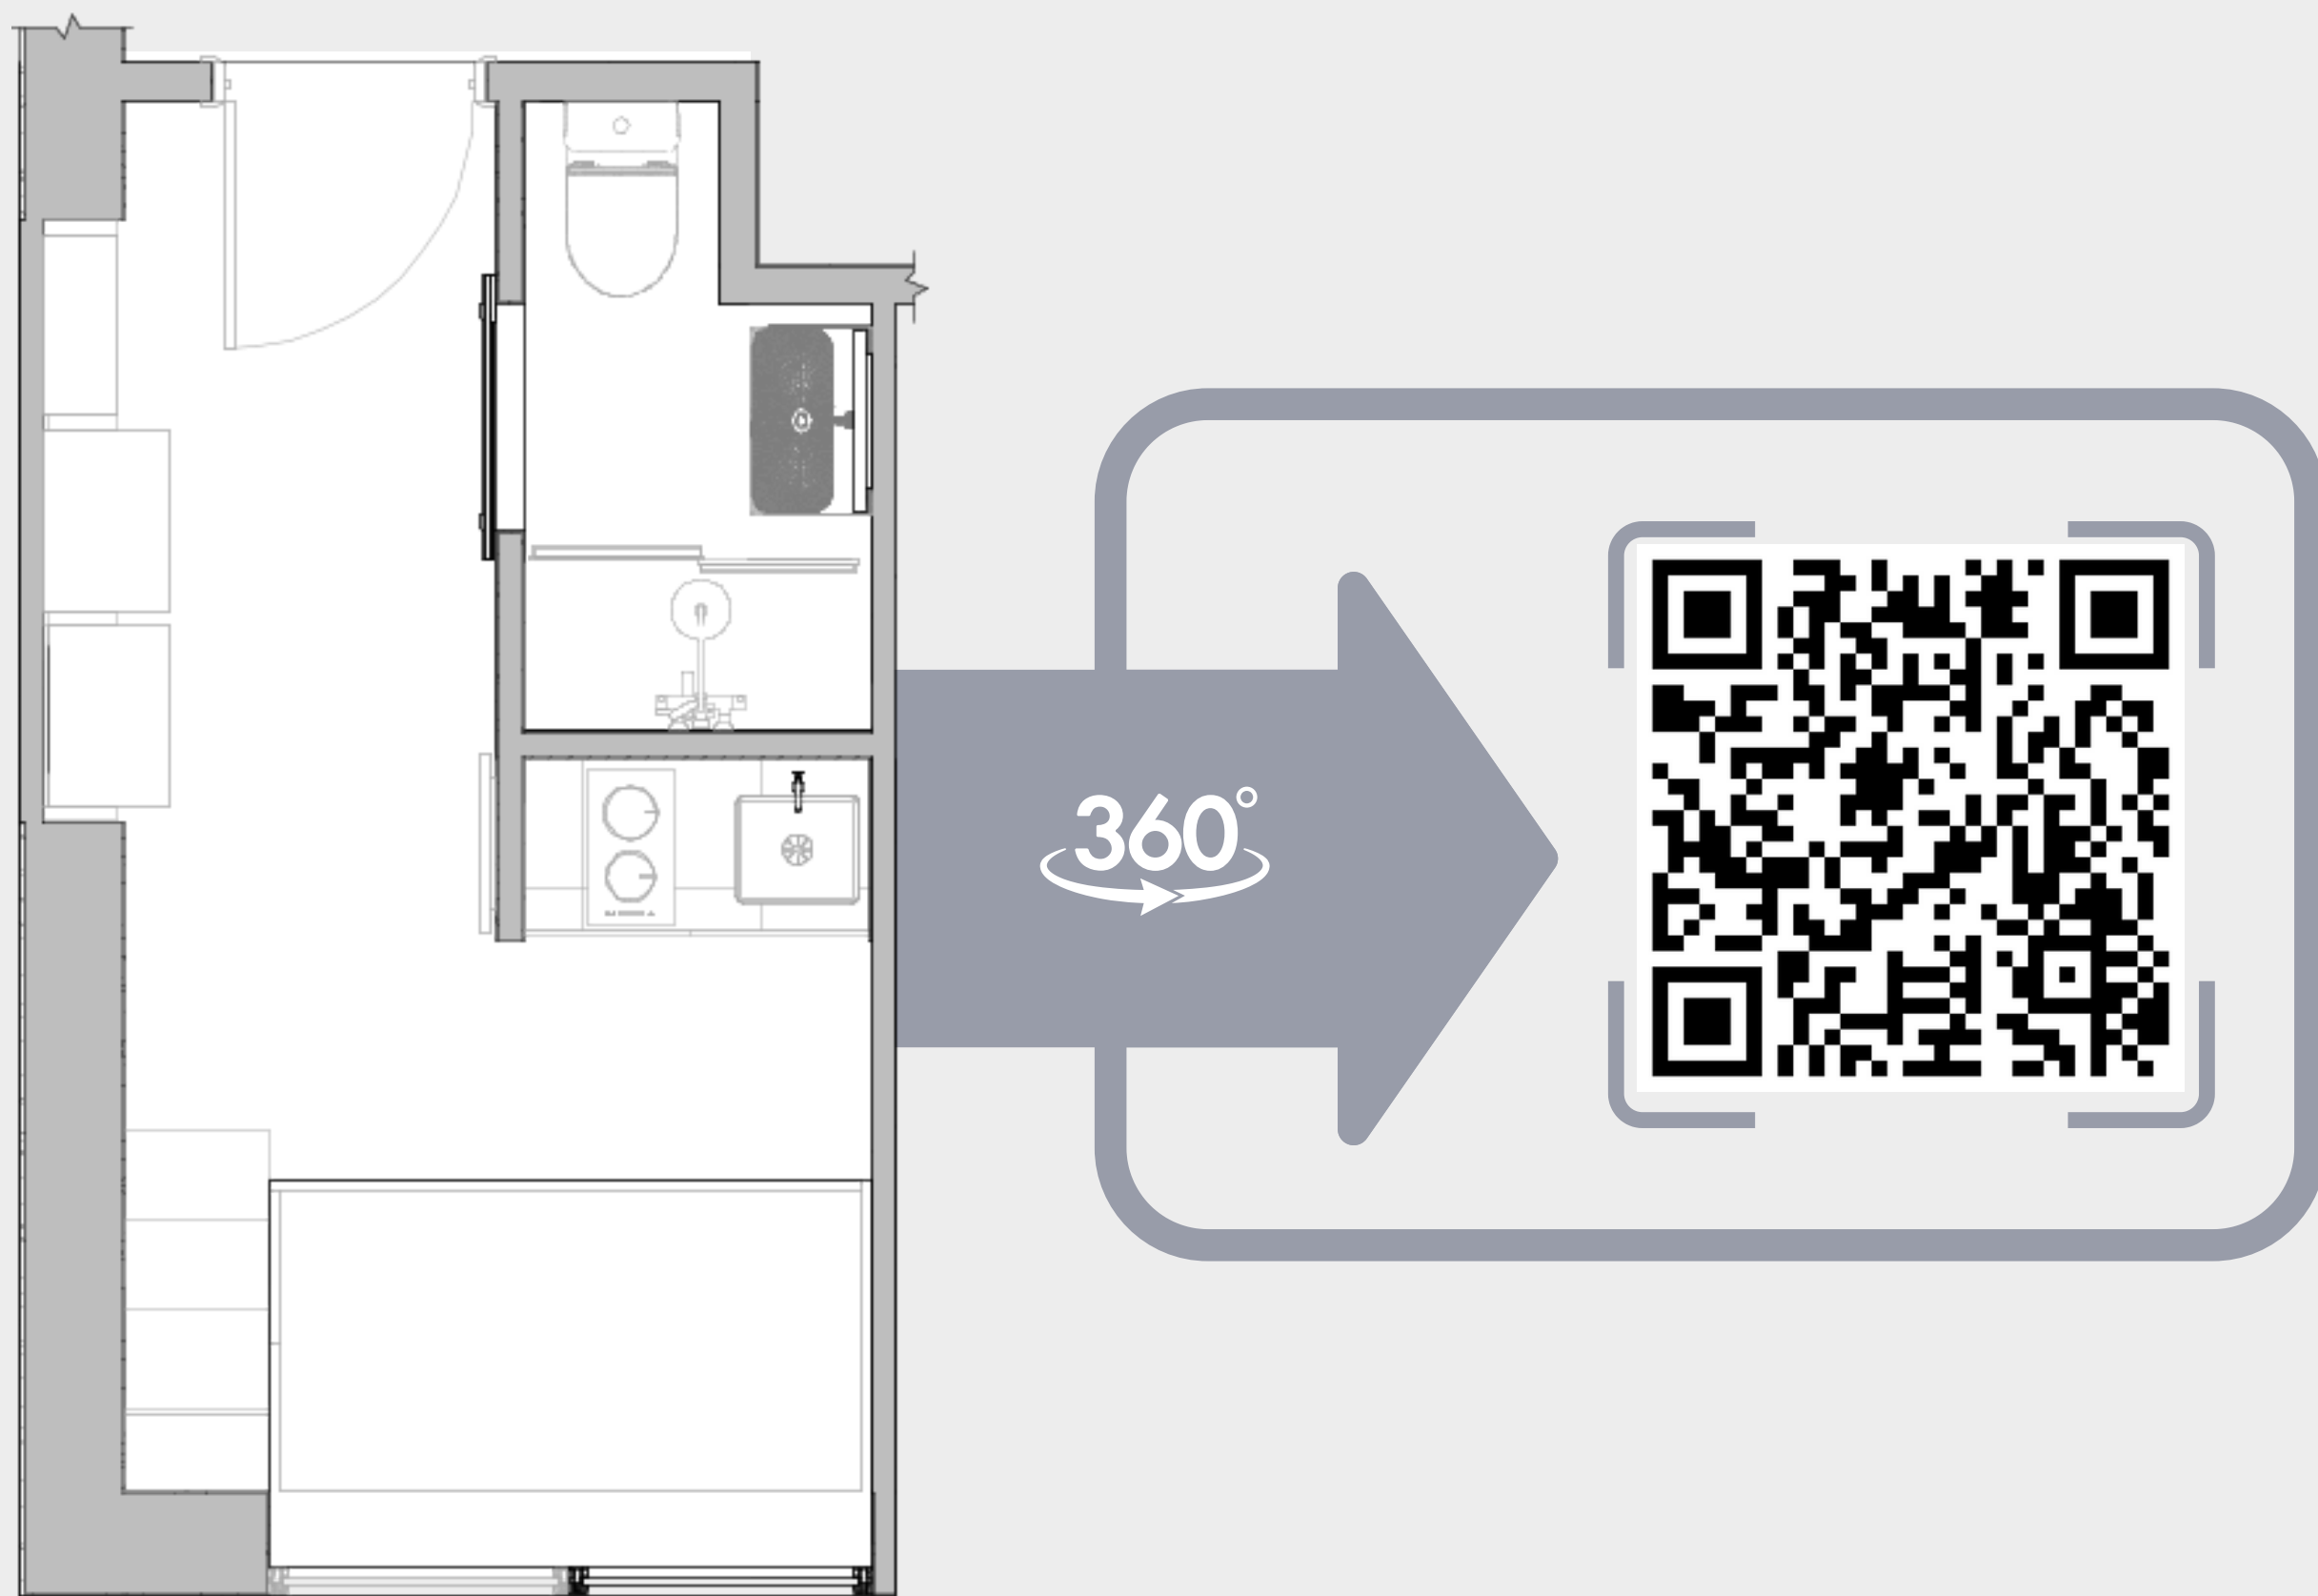

Y36

單人間

160 - 166 平方尺
14.9 - 15.4 平方米

一間時尚而溫馨的住宿、可供一人入住、設有套間浴室、面積約160-166平方尺！高速WiFi和專用學習桌可確保工作效率、而充足的存儲空間可幫助您保持整潔有序。房卡自由出入、空調可隨時控制房間溫度。

由全港最大的學生公寓營運商管理

分別6分鐘和8分鐘步行到土瓜灣及何文田港鐵站

多元共享空間及豐富公寓活動

乘小巴/巴士10分鐘到理工大學和都會大學

全面翻新的物業、時尚實用的傢私

24小時保安及閉路電視系統

學生、專才專屬的大學生公寓

社區團隊帶領學生聯繫及協作，讓同學們相互聯繫並建立友誼

圖片只供參考

單人間 - 房間平面及立體圖

房間特色/設備

舒適的床褥和床套

書桌和椅子

獨立分體空調系統

開放式廚房配備
微波爐和電磁爐

獨立衛生間
設有淋浴間

窗戶可打開
確保空氣流通

獨立專屬房卡
保障您的私密安全

間隔衣櫃和
多功能衣櫃

配備充足
無線網絡